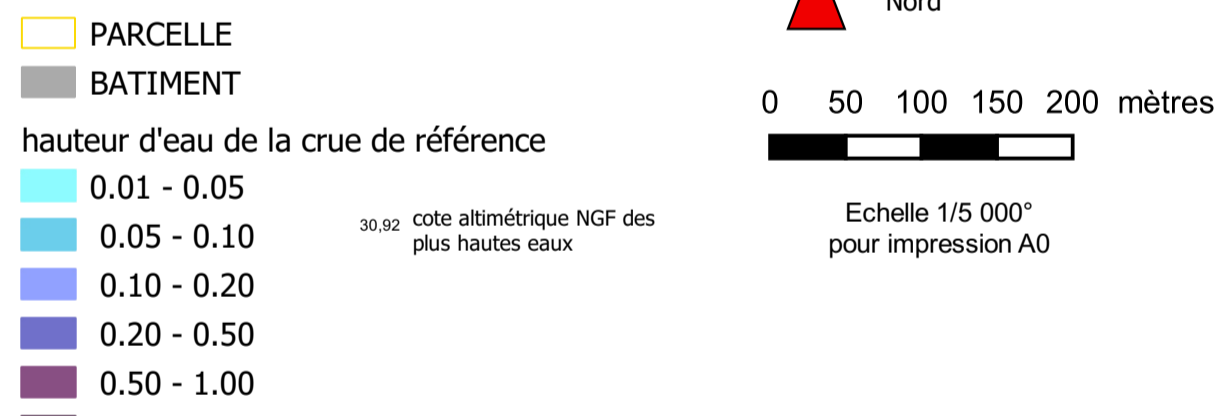

PORTER A CONNAISSANCE

ALEA INONDATION
PLAN DE CAMPAGNE

sur les communes de
Cabriès, Bouc-Bel-Air,
Les Pennes-Mirabeau

Edition : mars 2023

Sources :

INGEROP 2022

BdOrtho©-IGN
prise de vue : juin 2020
BdTopo©-IGN
Bdparcellaire©-IGN
Scanexpress©-IGN

Légende

Cartographie des plus hautes eaux de la crue de référence

Plan de situation